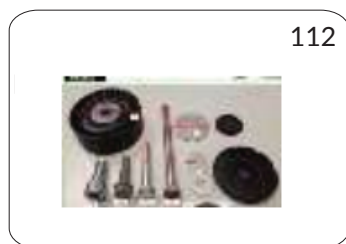

ITEM	OE NO.	MODEL	YEAR	SIZE
112	11281427242	BMW		
113	11287546163	BMW X5 xDrive30i 3.0 BMW X5xDrive48i 4.8 BMW X5 4.8i Sport Utility 4.8 BMW X5 3.0si Sport Utility 3.0 BMW X5 4.8i Premium Sport 4.8	10- 10- 07- 08- 09-	
114	11287838194	BMW Base Coupe 3.2L BMW Base Sedan 4.0L BMW Base Coupe 4.0L	06-10 08-11 11-	
115	11287545297	BMW Base Sedan 760Li 6.0L BMW xDrive48i Sport X5 4.8L	10-15 07-10	
116	11284719859 11287802146	BMW		
117	11311708806 11311709646	BMW		
118	11287627053 11287559892 11284601379	BWM7F01F02F03740I BMW X6E71E72XDRIVE35I	10.08-12.15 08.09-03.10	74*34
119	11281436078	BMW3316i/318i BMWZ31.9	04.00 01.9901.03	70*26
120	8971783540 12555424 88909589 12556612 1202943	BMW Z4 L6-2.5L	03-05	69*24.5